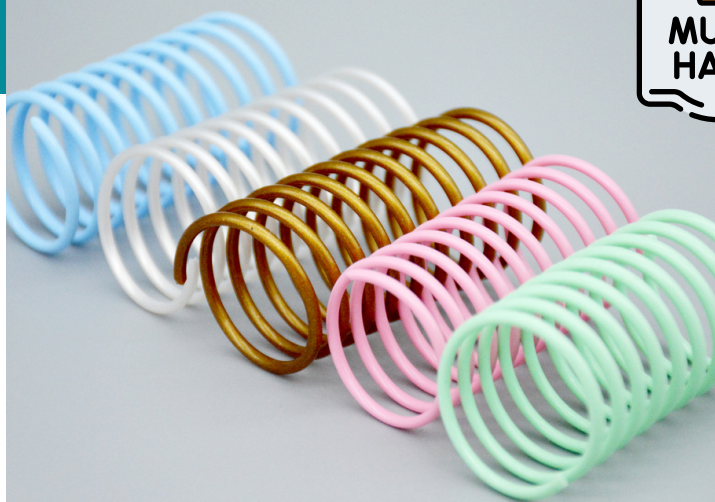

• • •
• • •

Catalogue

Professionnels

O'Bout de la Plume

Porte-clés

€8.50 PP*

Composés d'une patte en caoutchouc, de perles brillantes et de pompons colorés.

D'autres coloris à venir